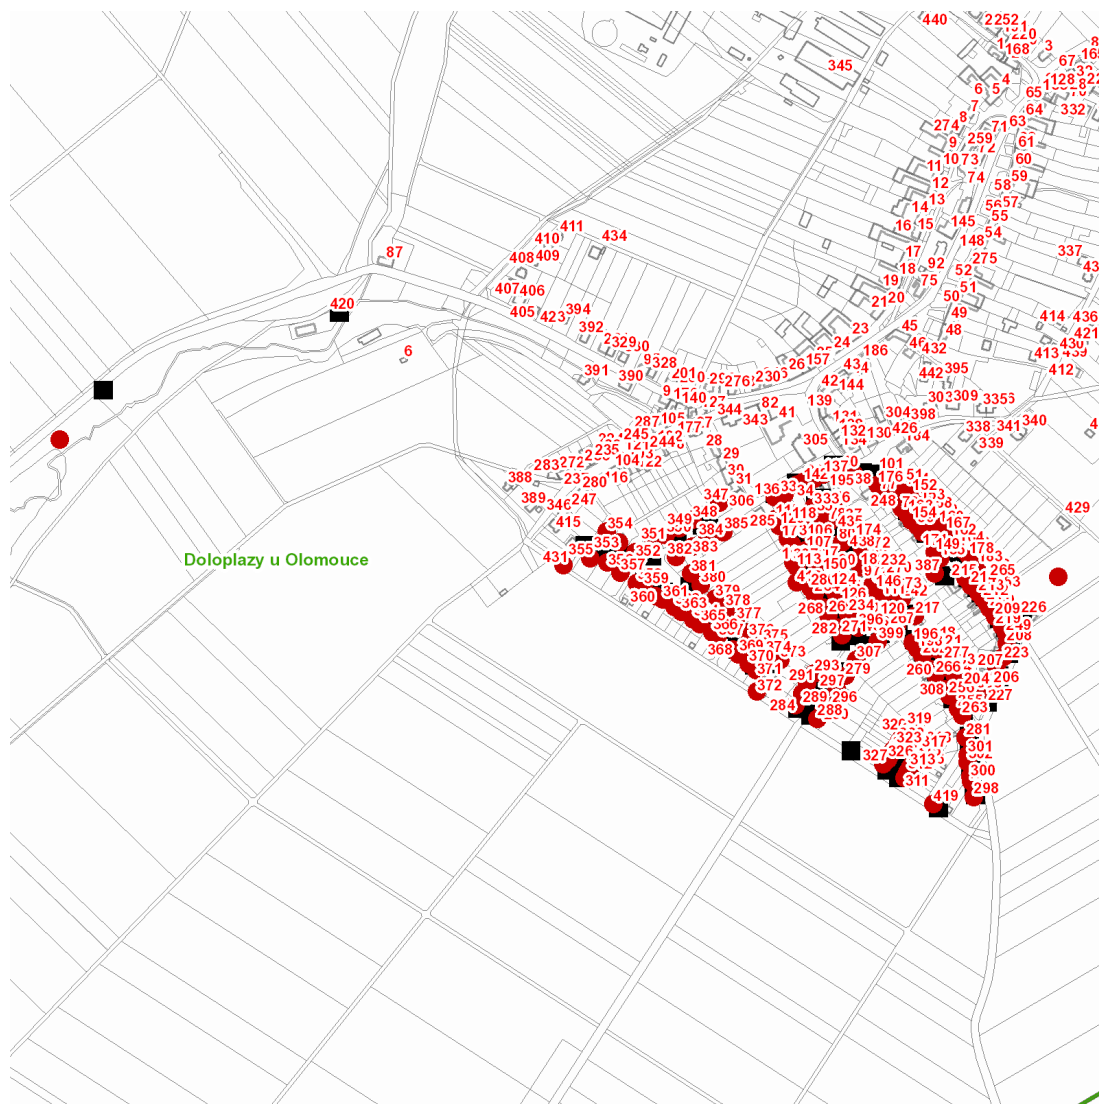

dne **10. 8. 2021** od **8:00** do **14:00** hodin

Plánovaná odstávka zahrnuje tyto lokality:**Doloplazy (okres Olomouc)**

č. p. 33-40, 76-80, 84, 88, 89, 90, 96, 101, 106, 107, 110, 111, 113, 114, 115, 117, 118, 119, 120, 124, 125, 126, 129, 135, 136, 137, 142, 146, 149-154, 158, 159, 160, 162, 163, 164, 166, 167, 171, 172, 173, 174, 176, 178, 182, 183, 188, 195, 196, 198, 202, 204-215, 217, 218, 219, 221, 223, 227, 232, 233, 234, 242, 248, 249, 253, 255, 256, 260, 263-271, 273, 277, 279, 281, 282, 284, 286, 288, 289, 290, 291, 293, 296-302, 307, 308, 311-327, 333, 347-373, 375-385, 387, 393, 396, 397, 399, 418, 419, 431

kat. území **Doloplazy u Olomouce** (kód **630501**): **parcelní č.** 238/2, 705, 710, 777, 988/2, 1426, 1673/1

UPOZORNĚNÍ

Dotčené zařízení distribuční soustavy je nutné i v době odstávky považovat za zařízení pod napětím, a proto vás žádáme o dodržení všech zásad bezpečnosti a provedení opatření potřebných k zamezení případných škod na zdraví a majetku. | Provozovatelé výroben elektřiny jsou povinni zajistit přerušeni dodávky elektřiny z výroby do vypnutého úseku distribuční soustavy.

dne 10. 8. 2021 od 8:00 do 14:00 hodin**Orientační mapový podklad odstávkou dotčených lokalit****VYSVĚTLIVKY**

- – adresy dotčené odstávkou elektřiny
- – místa připojení k elektrické síti dotčená odstávkou

INFORMACE ZASLÁNA

IDDS: hmcbepb (Obec Doloplazy)